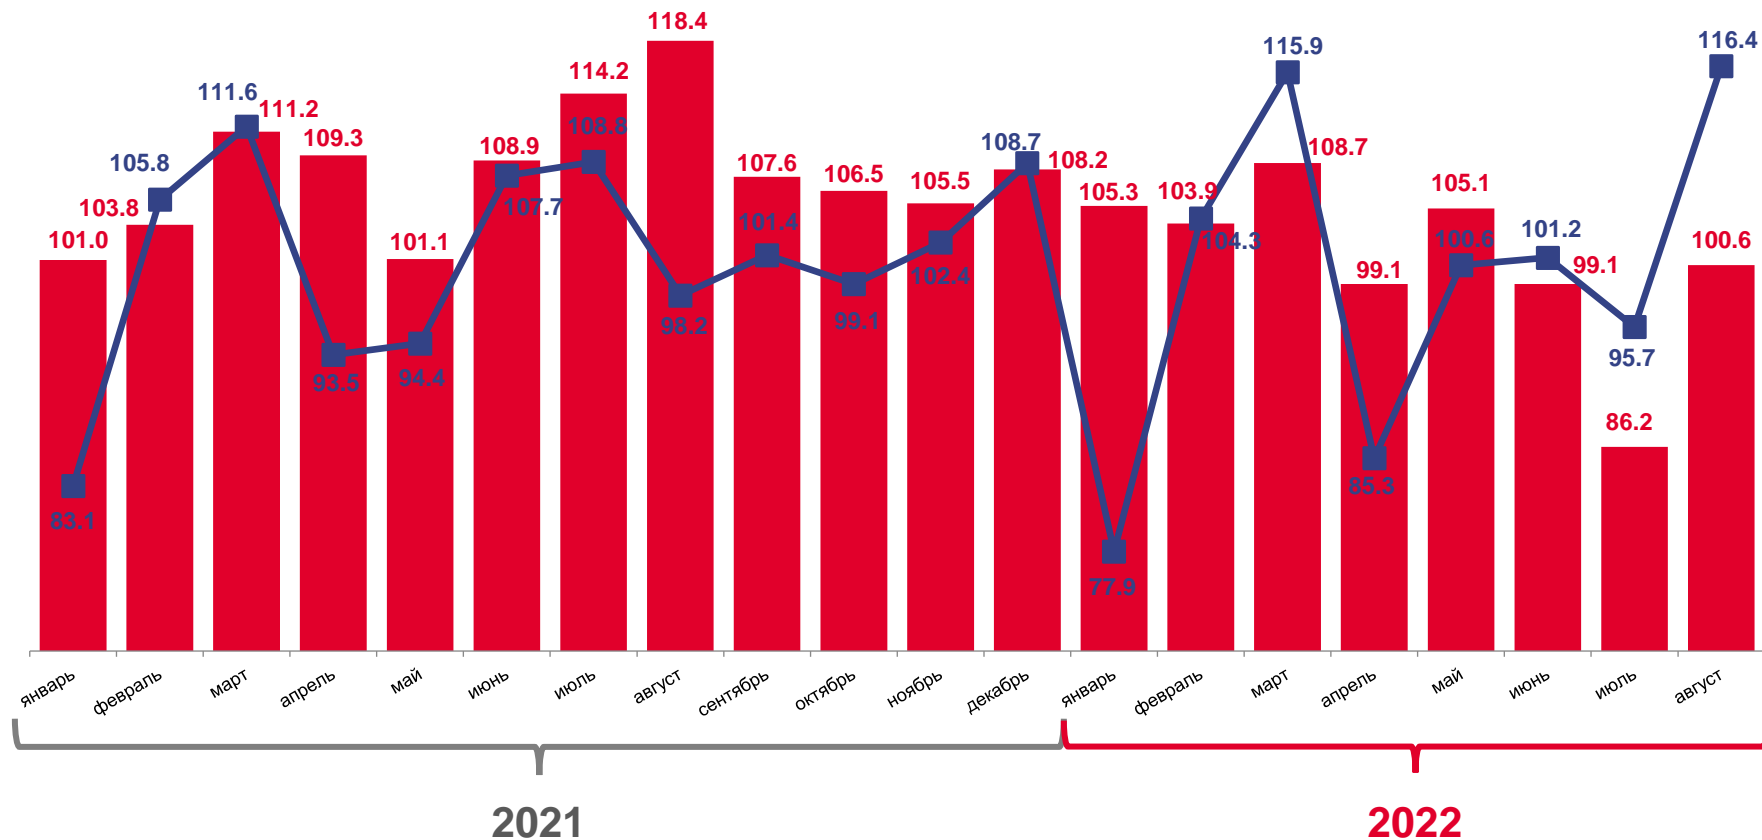

ФЕДЕРАЛЬНАЯ СЛУЖБА
ГОСУДАРСТВЕННОЙ СТАТИСТИКИ

Оперативные данные по индексу промышленного производства

Ставропольский край
август 2022 года

ФЕДЕРАЛЬНАЯ СЛУЖБА
ГОСУДАРСТВЕННОЙ СТАТИСТИКИ

Оперативные данные по ИПП

август 2022 года

01

Индекс промышленного производства

02

Индексы производства по видам деятельности

ИНДЕКС ПРОМЫШЛЕННОГО ПРОИЗВОДСТВА

август 2022 г.

АВГУСТ 2022 г.
К АВГУСТУ 2021 г.

100.6%

АВГУСТ 2022 г.
К ИЮЛЮ 2022 г.

116.4%

К соответствующему месяцу прошлого года

К предыдущему месяцу

ИНДЕКСЫ ПРОИЗВОДСТВА ПО ВИДАМ ДЕЯТЕЛЬНОСТИ

август 2022 г.

ЯНВАРЬ-АВГУСТ 2022 г.
К ЯНВАРЮ-АВГУСТУ 2021 г.