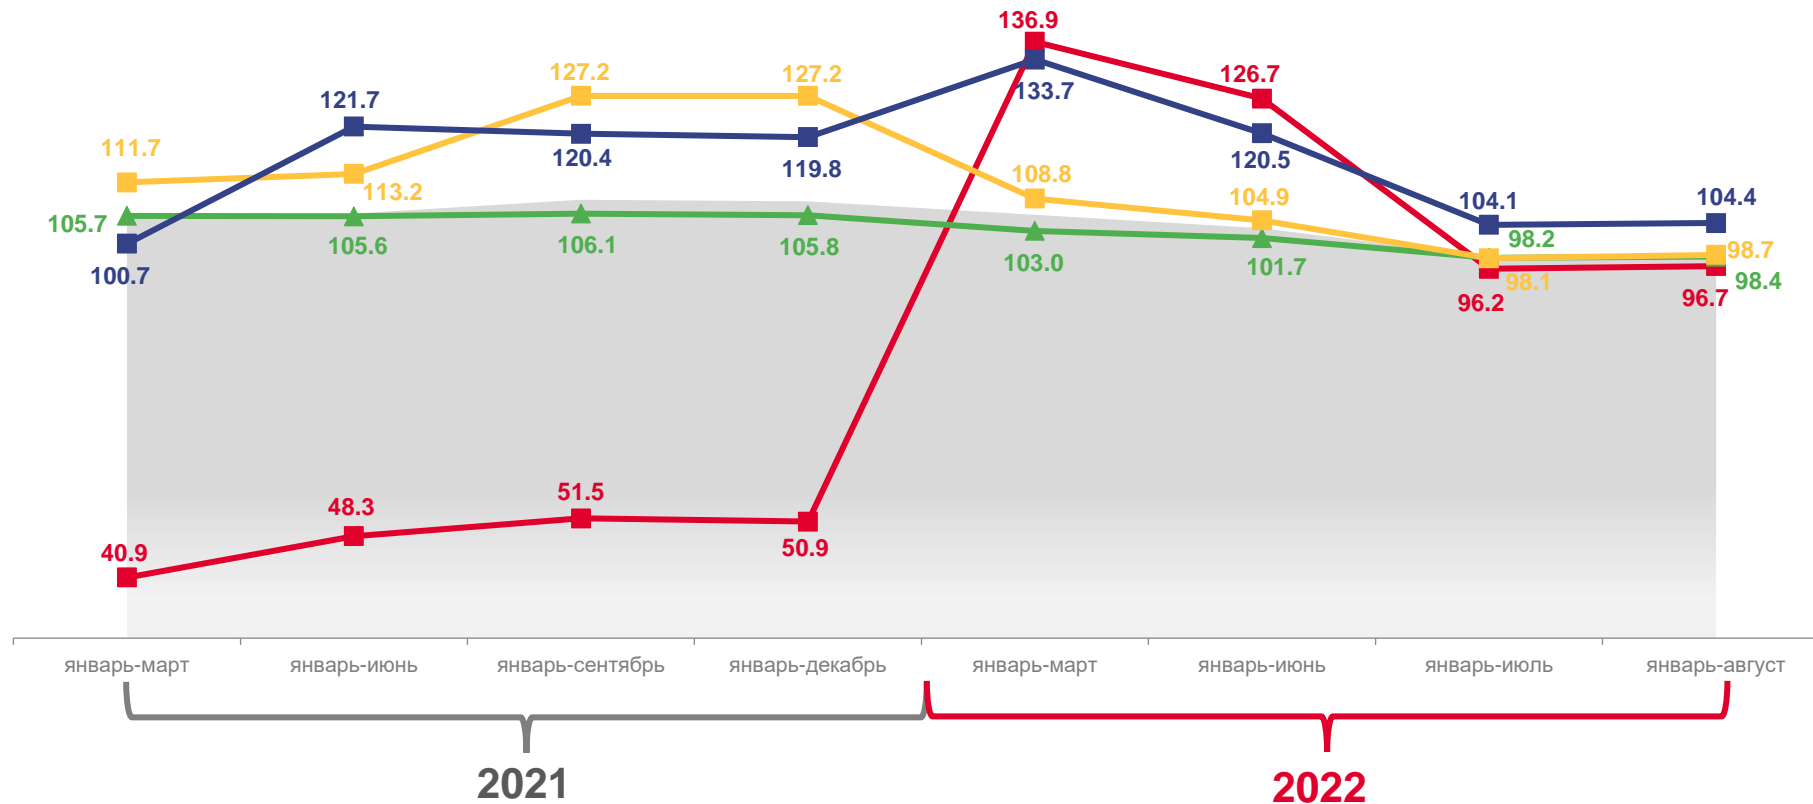

ИНДЕКСЫ ПРОИЗВОДСТВА ПО ВИДАМ ДЕЯТЕЛЬНОСТИ

август 2022 г.

ЯНВАРЬ-АВГУСТ 2022 г.
К ЯНВАРЮ-АВГУСТУ 2021 г.

98.7%

96.7%

Добыча полезных ископаемых

98.4%

Обработывающие производства

98.7%

Обеспечение электрической энергией, газом и паром; кондиционирование воздуха

104.4%

Водоснабжение; водоотведение, организация сбора и утилизации отходов, деятельность по ликвидации загрязнений

Индекс промышленного производства к соответствующему периоду предыдущего года

Обеспечение электрической энергией, газом и паром; кондиционирование воздуха

Обработывающие производства

Водоснабжение; водоотведение, организация сбора и утилизации отходов, деятельность по ликвидации загрязнений

Добыча полезных ископаемых